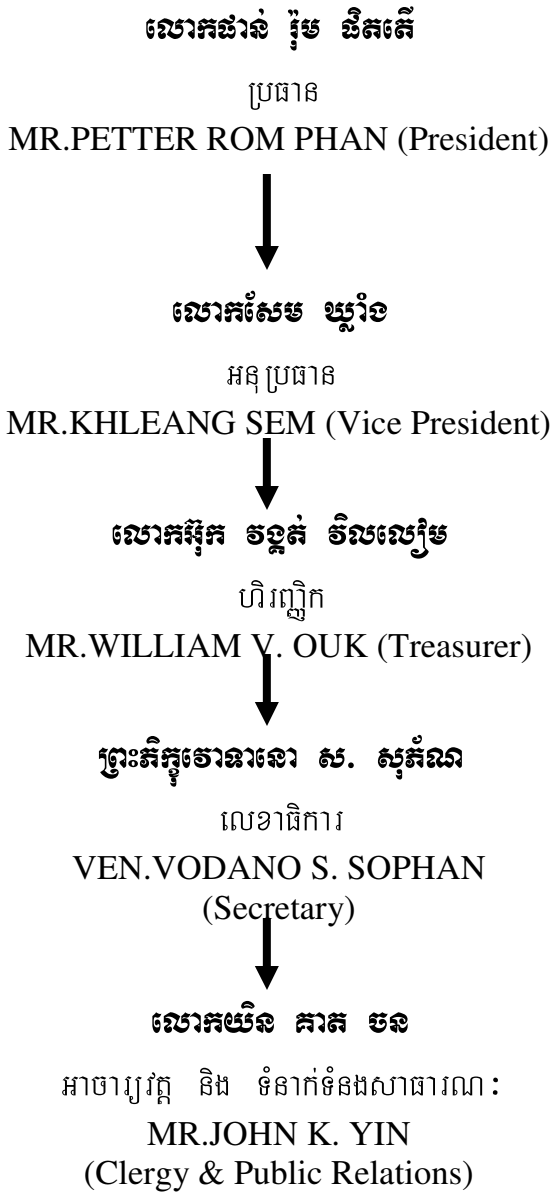

គារាងរចនាសម្ព័ន្ធគ្រប់គ្រង
ពុទ្ធិកសមាគមខ្មែរ-អាមេរិកាំង នៃរដ្ឋហាវ៉ៃ
(២០០៦-២០០៨)
 Administrative Chart of
 Khmer-American Buddhist Association of
 Hawaii or CABAH (2006-2008)

ទីប្រឹក្សា
 Advisors

- លោកអ៊ុយ អុយឃី**
 ទីប្រឹក្សាផ្នែកកិច្ចការរដ្ឋបាលទូទៅ
 MR. UTEY UCH
 (Advisor on general administration)
- លោកហុង ម៉េវ៉ូង**
 ទីប្រឹក្សាផ្នែកកិច្ចការសំណង់និងកសាង
 MR.MOEUNG HONG
 (Advisor on construction and planning)
- លោកយាយមហាឧបាសិកាអ៊ុន ម៉ៅ**
 ទីប្រឹក្សាផ្នែកពិធីការ, រៀបចំ និងប្រធានយាយៗ
 MRS. IN MAO
 (Advisor on logistics,
 female seniors' chairwoman)